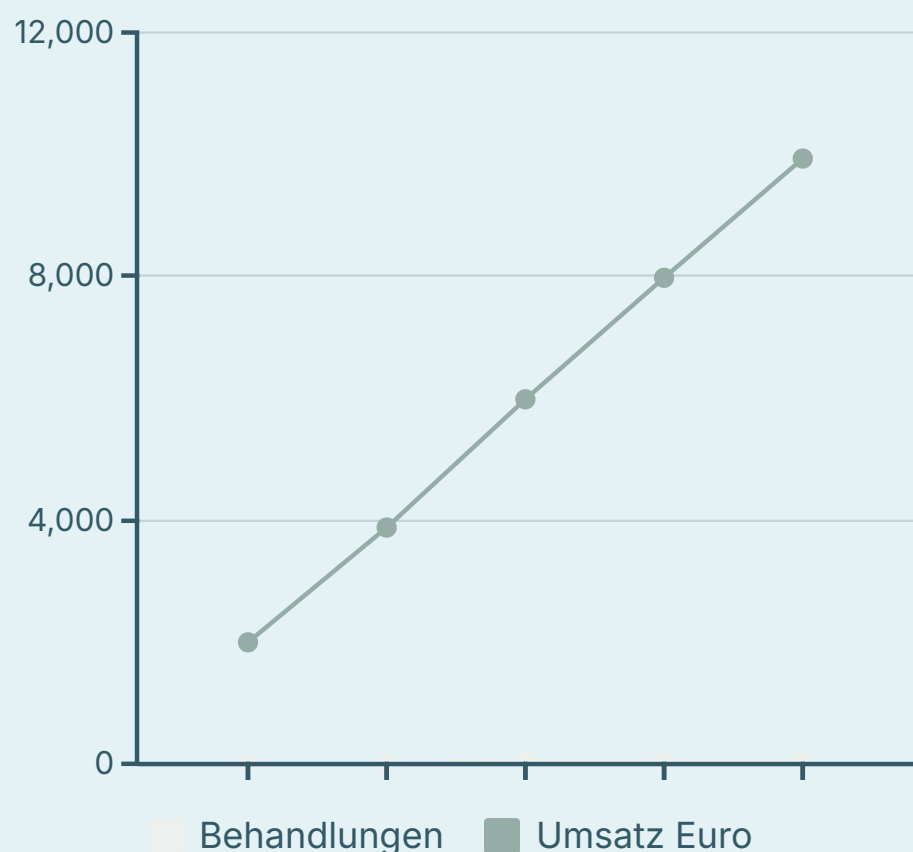

Effizienz

Geringer Einsatz hoher Gewinn, volle Kundenzufriedenheit und langfristige Kundenbindung.

Sensationelle Hautergebnisse

Warum ist die Dermatude Meta Therapy so interessant !

Umsatz zu Behandlungen